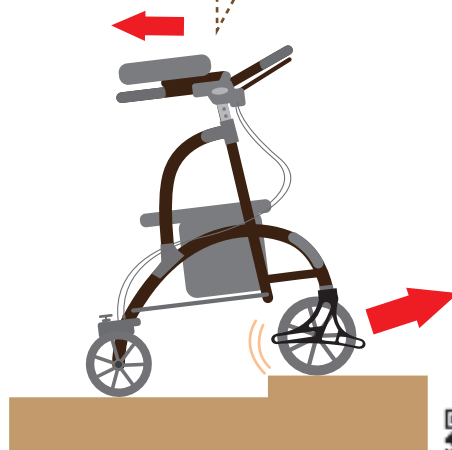

# friend II

plus

段差越え機能付き歩行車

5cmまでの段差を楽々乗り越え!

屋内や路上の段差を  
むり無く楽に  
越える事が出来る。  
フレンドプラスの  
ビッグタイプ。

肘をついて  
上半身を  
あずけた姿勢で  
楽々歩行

今まで乗り越えることが出来なかった段差をわずかな力で、乗り越えられます。  
歩行できる場所が増えるので、行動範囲も広がります。

たとえば、こんな場所でも  
フレンドIIプラスなら…

屋外で  
歩道と車道の段差

室内で  
廊下と部屋の段差

前腕支持タイプの歩行車

フレンドIIプラス

### 仕組み

前輪が段差に当たるまで前進します。

前輪が段差に当たった状態でさらに前進しフォークをスライドさせます。

ブレーキを掛けながらハンドルを後ろに引いて本体を傾けると前輪が段差を越えます。

操作説明動画があります。 [You Tube](#) フレンドプラス 検索