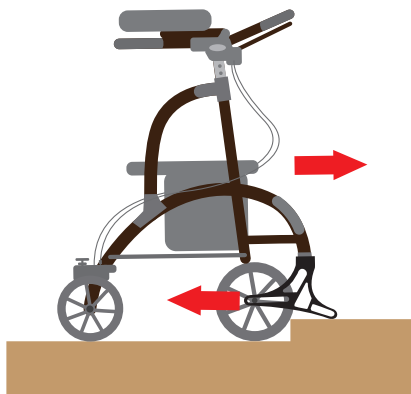

# friend II

plus

段差越え機能付き歩行車

5cmまでの段差を楽々乗り越え!

屋内や路上の段差を  
むり無く楽に  
越える事が出来る。  
フレンドプラスの  
ビッグタイプ。

肘をついて  
上半身を  
あずけた姿勢で  
楽々歩行

今まで乗り越えることが出来なかった段差をわずかな力で、乗り越えられます。  
歩行できる場所が増えるので、行動範囲も広がります。

たとえば、こんな場所でも  
フレンドIIプラスなら…

屋外で  
歩道と車道の段差

室内で  
廊下と部屋の段差

前腕支持タイプの歩行車

フレンドIIプラス

### 仕組み

前輪が段差に当たるまで前進します。

前輪が段差に当たった状態でさらに前進しフォークをスライドさせます。

ブレーキを掛けながらハンドルを後ろに引いて本体を傾けると前輪が段差を越えます。

操作説明動画があります。 [You Tube](#) フレンドプラス 検索